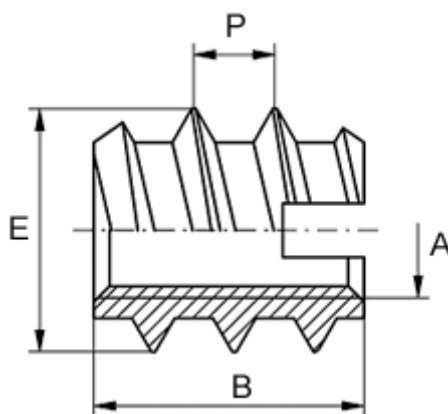

Varenummer: 12309000035100  
Beskrivelse: KLEE-coil 309 000 035.100  
M3,5 Uhærdet stål

## Mål

Anbefalet huldia. blødt træ (højst)	= 4.6
Anbefalet huldia. plast/hårdt træ	= 4,7 til 4,8
Gevindstigning P	= 1.6
Indvendigt gevind A	= M3,5
Længde B	= 8
Min. huldybde	= 10
Udvendigt gevind E	= 6.5